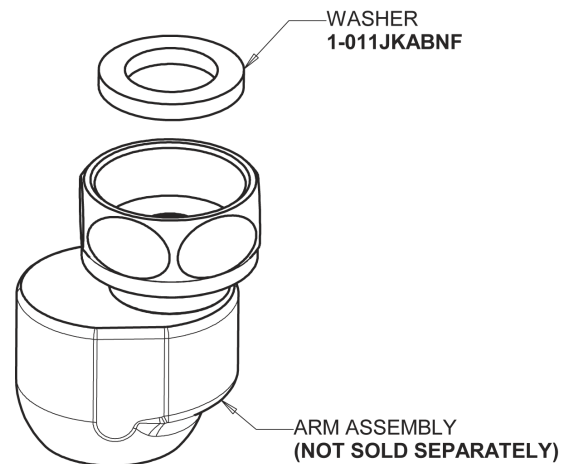

# CHICAGO FAUCETS®

Geberit Group

Pre-Rinse Spray Valve  
**90-LABCP**

Wall Flange  
**1-055JKCP**

3/8" Offset Inlet Supply Arm  
**GJKABCP**